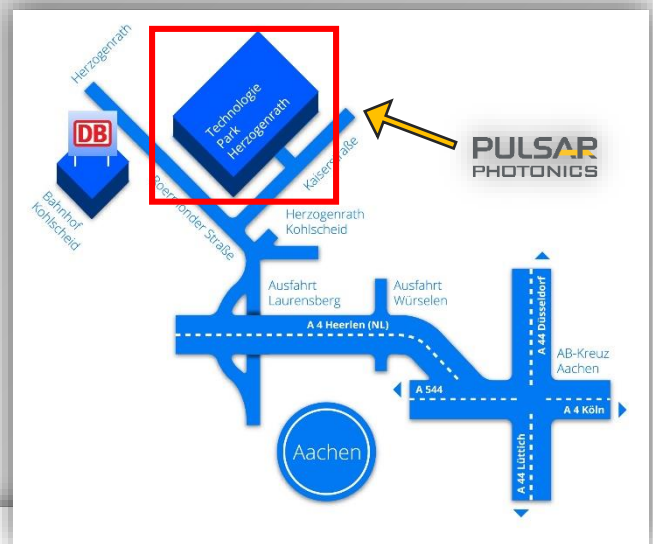

Anfahrtsbeschreibung

PULSAR PHOTONICS

Pulsar Photonics GmbH

Technologiepark Herzogenrath 2

Kaiserstraße 100

52134 Herzogenrath

Auto: A44 – aus Richtung Düsseldorf

Am Aachener Kreuz auf die A4 Richtung Antwerpen/Aachen.
Ausfahrt 2 Aachen-Laurensberg

Auto: A4 – aus Richtung Köln

Ausfahrt 2 Aachen-Laurensberg. An der Ampel biegen Sie links ab Richtung Herzogenrath (L232). Nach ca. 3 km, rechts abbiegen auf die Kaiserstraße

Bahn: Haltestelle Kohlscheid

Aus Richtung Köln: Am Aachen HBF umsteigen in eine Regionalbahn Richtung Alsdorf-Annapark, Duisburg oder Heerlen. Die Fahrzeit beträgt ca. 11 Minuten

Bus: Haltestelle Technologie Park

Ab Aachen Bushof: Aseag-Linie 47, 147 und 34