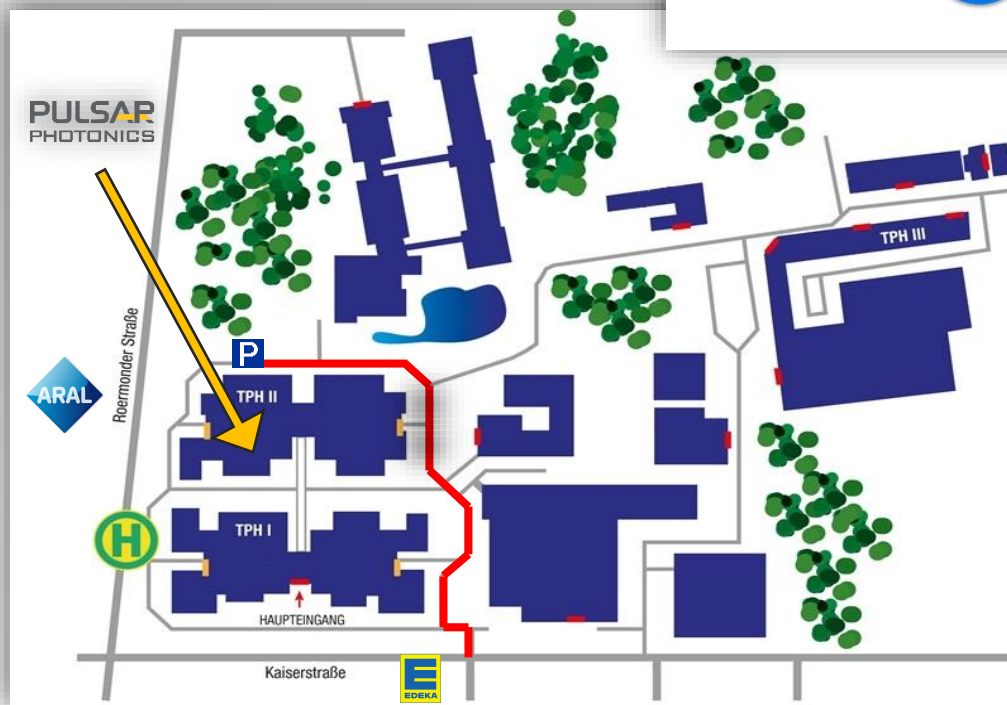

Anfahrtsbeschreibung

PULSAR PHOTONICS

Pulsar Photonics GmbH

Technologiepark Herzogenrath 2

Kaiserstraße 100

52134 Herzogenrath

Auto: A44 – aus Richtung Düsseldorf

Am Aachener Kreuz auf die A4 Richtung Antwerpen/Aachen.
Ausfahrt 2 Aachen-Laurensberg

Auto: A4 – aus Richtung Köln

Ausfahrt 2 Aachen-Laurensberg. An der Ampel biegen Sie links ab Richtung Herzogenrath (L232). Nach ca. 3 km, rechts abbiegen auf die Kaiserstraße

Bahn: Haltestelle Kohlscheid

Aus Richtung Köln: Am Aachen HBF umsteigen in eine Regionalbahn Richtung Alsdorf-Annapark, Duisburg oder Heerlen. Die Fahrzeit beträgt ca. 11 Minuten

Bus: Haltestelle Technologie Park

Ab Aachen Bushof: Aseag-Linie 47, 147 und 34